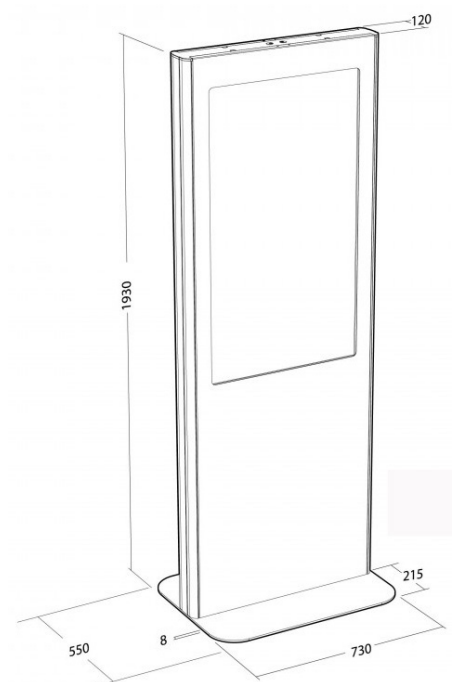

Écran & Châssis TOTEM livrés séparément