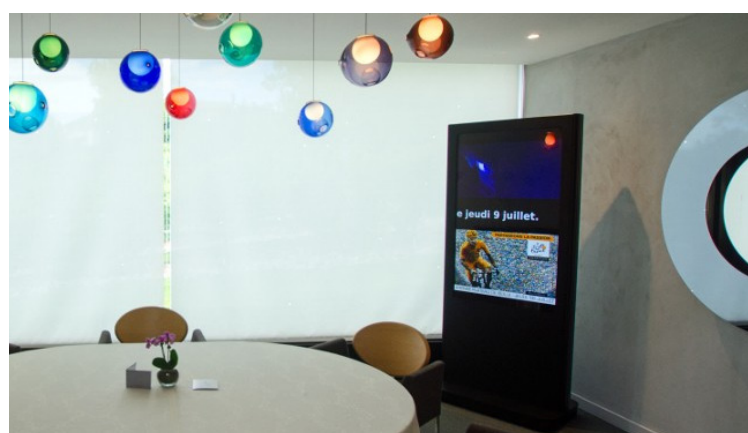

**BORNE INTÉRIEURE/INDOOR**

TAILLE ECRAN

**46"**

MODELE

TOTEM-46TM

**Points forts**

**Borne/Totem Tactile intérieur Mobile**

- Châssis MobileTotem métal
- Socle sur roulettes
- Couleur noire ou blanche en standard
- Écran 46" - Type LED BLU
- Résolution 1920 x 1080
- Luminosité 500cd/m<sup>2</sup>
- Dalle tactile multi-touch
- Fonctionnement 24/7
- Connectiques variées
- Gestion automatique de luminosité
- Télécommande (RS-232)
- PC player en option