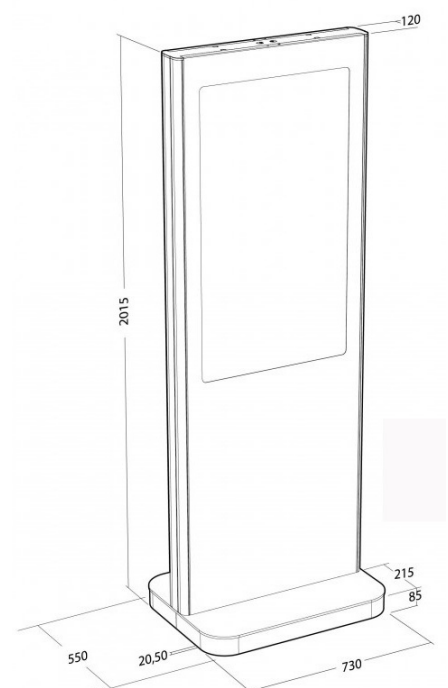

## Dimensions

Dimension l x H x P (mm)	730x 1930 x 120 / 550 (platine)
Poids (Kg)	

## Dimensions

Écran &amp; Châssis TOTEM livrés séparément