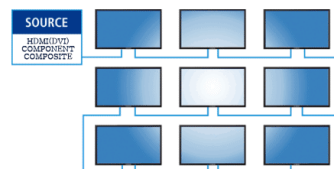

Fonction Mur d'image

Fonction multi-écran	HDMI IR RS232C
Épaisseur du cadre Bord/bord	1.8 mm

Fixation

Support mural	600 x 400 (M8)
---------------	----------------

Environnement

Temp. de fonctionnement	0 ~ 40°C
Humidité sans condensation	20 ~ 80 %

Dimensions

Dimension l x H x P (mm)	1211.4 x 682.2 x 85
Poids (Kg)	23

Chaînage écran

Afin de configurer facilement votre mur d'image, les écrans sont liés par une connexion en cascade sur le DVI. La configuration de chaque écran est réglé sur le menu à l'écran ou par la télécommande (interface RS232C).

**Angle de vue**

Notre écran possède un angle de vue important qui lui permet d'avoir une qualité d'affichage et de luminosité quelque soit l'angle de vision du public.

Normal panel

Wide-viewing-angle panel