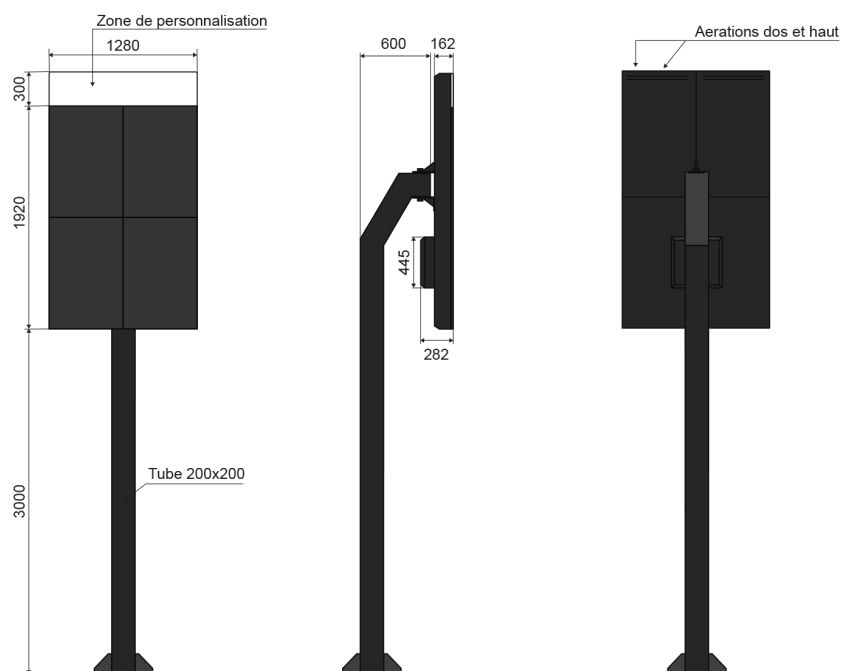

E-Mat-LED-L

Solution extérieur

MAT / SUCETTE LED

Ecran LED orientable extérieur taille L

Sur mat de 3 mètres (bas de l'écran), composée de 4 panneaux et d'une zone de personnalisation.

Spécifications

	Panneaux XD4	Panneaux XD6
Type	Mat LED taille L	Mat LED taille L
Taille de l'affichage	1280 x 1920 mm soit 2,5m ²	
Pitch	4.44mm	6.66mm
Résolution	288 x 432 pixels	192 x 288 pixels
Luminosité	5 000 cd/m ²	7500 cd/m ²
Fréq. de rafraîchissement	3 840 Hz	3 840 Hz
Consommation	1 600 W	2 000 W
Structure	Poteau en acier soudé avec platine de fixation et goussets de renfort Trappe d'accès au boîtier électrique (disjoncteur 10A + Protection 30 mA) en partie basse	
Habillage	Habillage en aluminium	
Peinture	Thermolaquée (RAL 7016)	
Capteur de luminosité	Intégré	
Temp. de fonctionnement	-20°C à +50°C	
Normes IP	IP65 face avant et IP 54 face arrière	
Orientation	+/- 45°	
Dimensions	H x l : 5220 x 1920 mm	