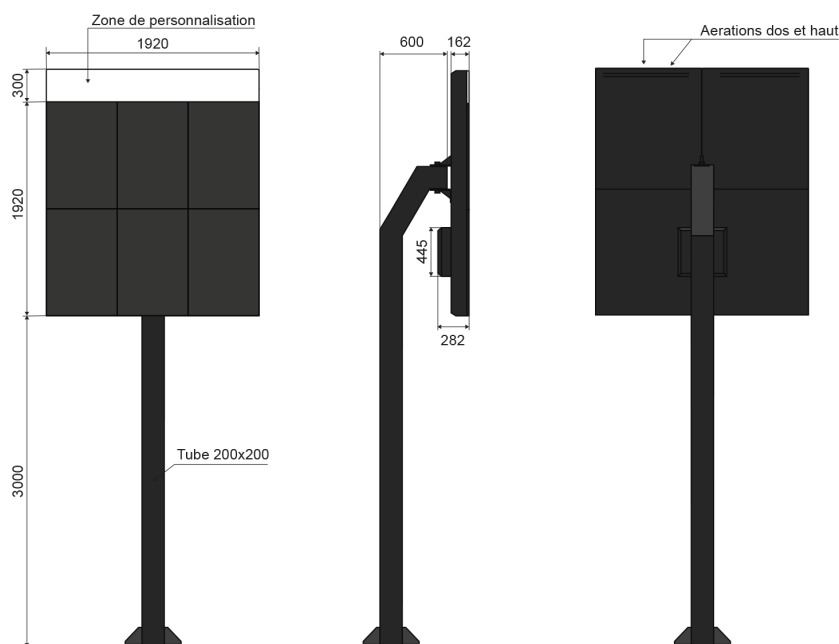

E-Mat-LED-XL

Solution extérieur

MAT / SUCETTE LED

Ecran LED orientable extérieur taille XL

Sur mat de 3 mètres (bas de l'écran), chaque face est composée de 6 panneaux et d'une zone de personnalisation.

Spécifications

	Panneaux XD4	Panneaux XD6
Type	Mat LED taille XL	Mat LED taille XL
Taille de l'affichage	1920 x 1920 mm soit 3,7m ²	
Pitch	4.44mm	6.66mm
Résolution	432 x 432 pixels par face	288 x 288 pixels par face
Luminosité	5 000 cd/m ²	7500 cd/m ²
Fréq. de rafraîchissement	3 840 Hz	3 840 Hz
Consommation	2300 W	2900 W
Structure	Poteau en acier soudé avec platine de fixation et goussets de renfort Trappe d'accès au boîtier électrique (disjoncteur 10A par face + Protection 30 mA) en partie basse	
Habillage	Habillage en aluminium	
Peinture	Thermolaquée (RAL 7016)	
Capteur de luminosité	Intégré	
Temp. de fonctionnement	-20°C à +50°C	
Normes IP	IP65 face avant et IP 54 face arrière	
Orientation	+/- 45°	
Dimensions	H x l : 5220 x 1920 mm	