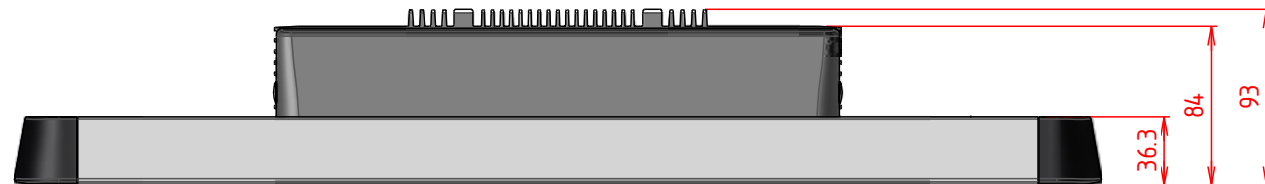

VUE DE DESSUS