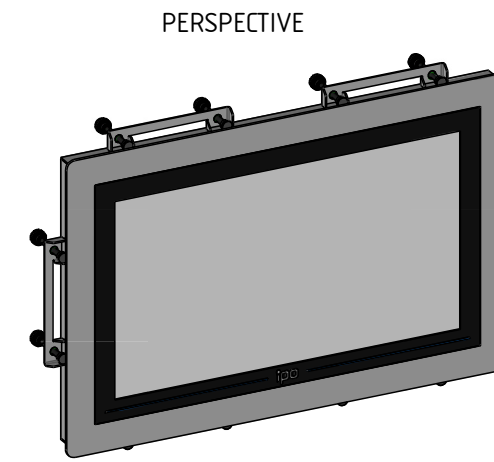

PLAN D'IMPLANTATION TITAN-P-18WCI-CV

VUE DE DESSOUS

Connectique

VUE DE FACE

PERSPECTIVE

VUE ARRIERE

Cotes en bleu :
Découpe pour encastrement produit

Fixations M4 borgnes

EPAISSEUR MAX PANNEAU :
11mm

VUE DE DESSUS

D

A