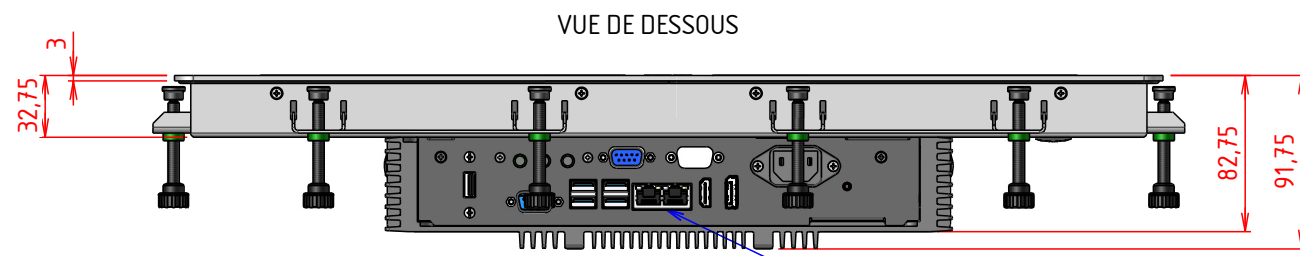

PLAN D'IMPLANTATION TITAN-P-18WCI-CV

VUE DE DESSOUS

Connectique

VUE DE FACE

PERSPECTIVE

VUE ARRIERE

Cotes en bleu :
Découpe pour encastrement produit

Fixations M4 borgnes

EPAISSEUR MAX PANNEAU :
11mm

VUE DE DESSUS

D

A