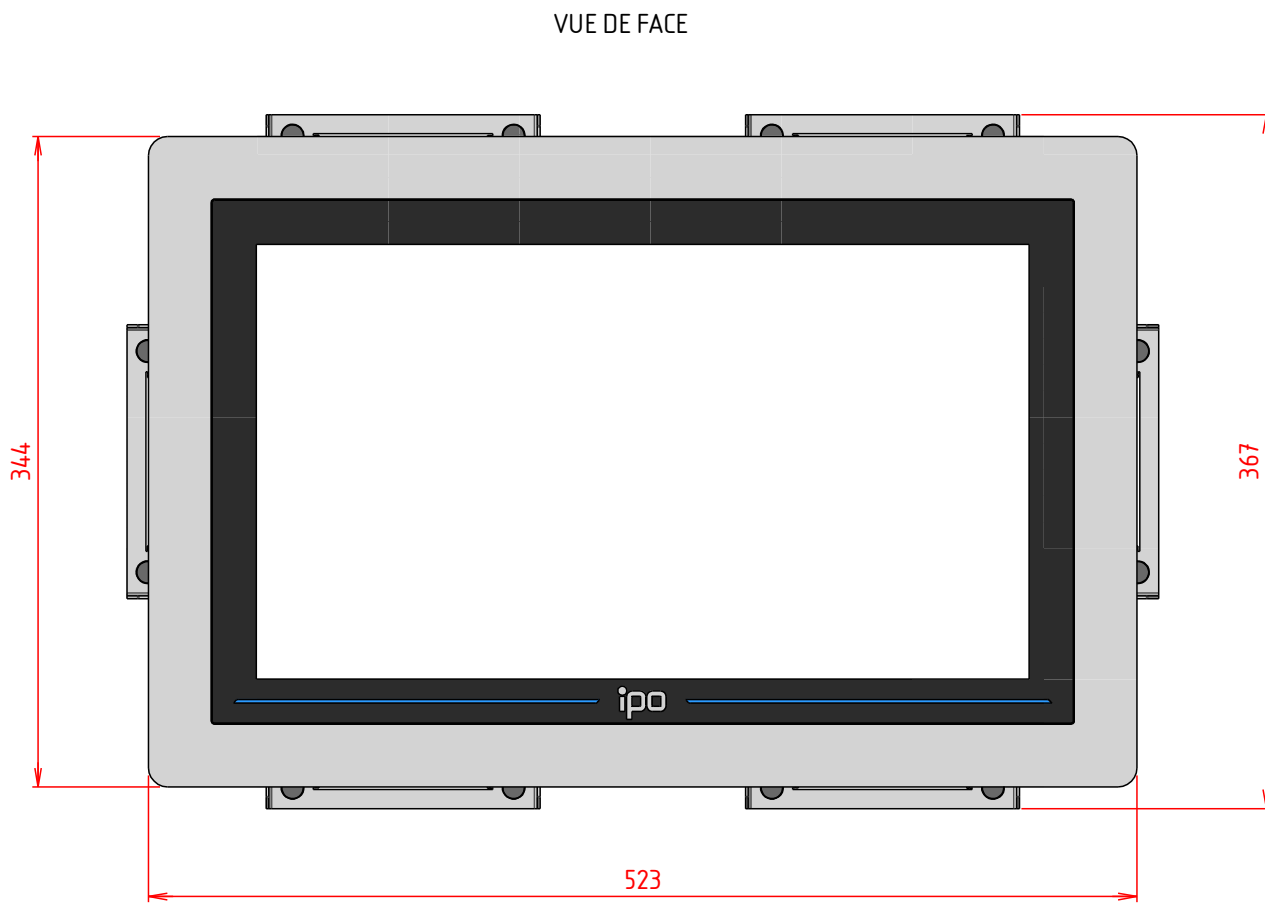

PLAN D'IMPLANTATION TITAN-P-18WCI-CV

VUE DE DESSOUS

Connectique

VUE DE FACE

PERSPECTIVE

VUE ARRIERE

Cotes en bleu :
Découpe pour encastrement produit

Fixations M4 borgnes

EPAISSEUR MAX PANNEAU :
11mm

VUE DE DESSUS

D

A