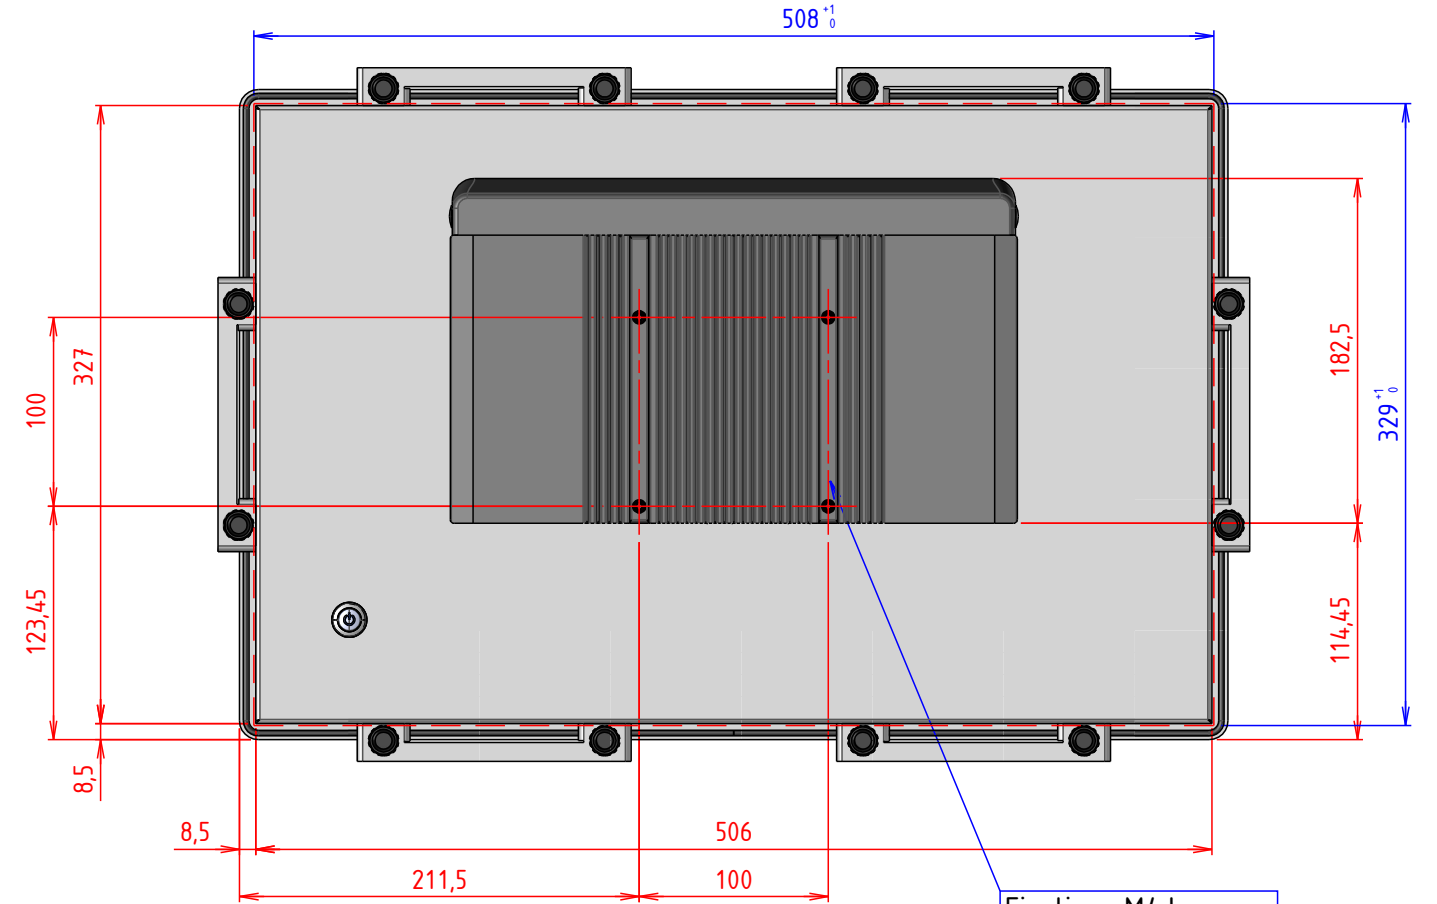

PLAN D'IMPLANTATION TITAN-P-18WCI-CV

VUE DE DESSOUS

Connectique

VUE DE FACE

PERSPECTIVE

VUE ARRIERE

Cotes en bleu :
Découpe pour encastrement produit

Fixations M4 borgnes

EPAISSEUR MAX PANNEAU :
11mm

VUE DE DESSUS

D

A