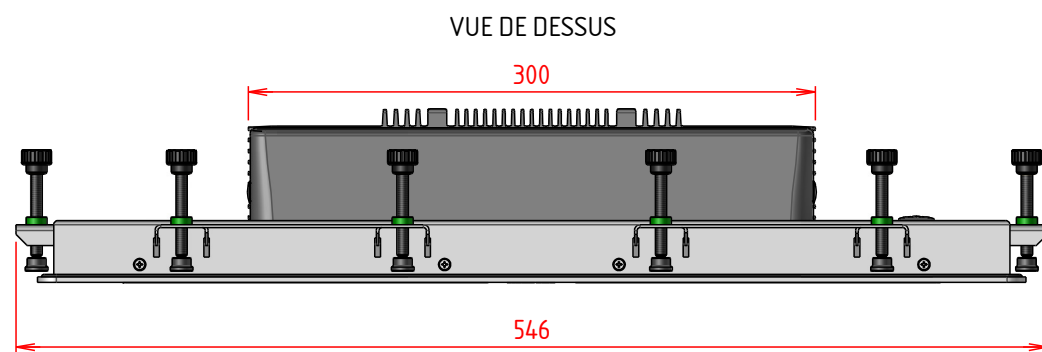

PLAN D'IMPLANTATION TITAN-P-18WCI-CV

VUE DE DESSOUS

Connectique

VUE DE FACE

PERSPECTIVE

VUE ARRIERE

Cotes en bleu :
Découpe pour encastrement produit

Fixations M4 borgnes

EPAISSEUR MAX PANNEAU :
11mm

VUE DE DESSUS

D

A